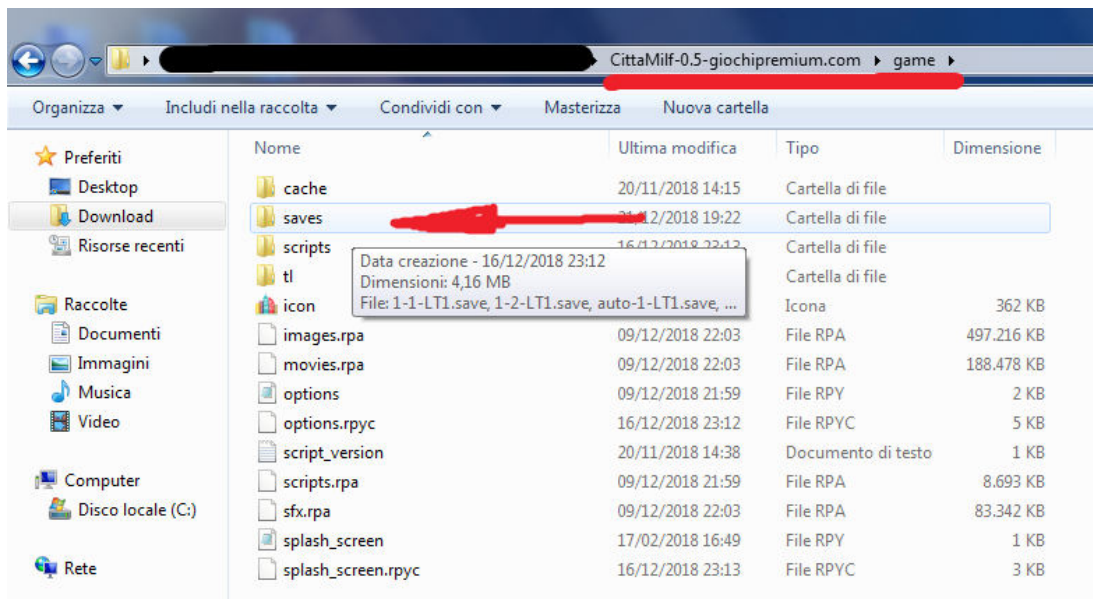

5. COPIARE la cartella “saves”