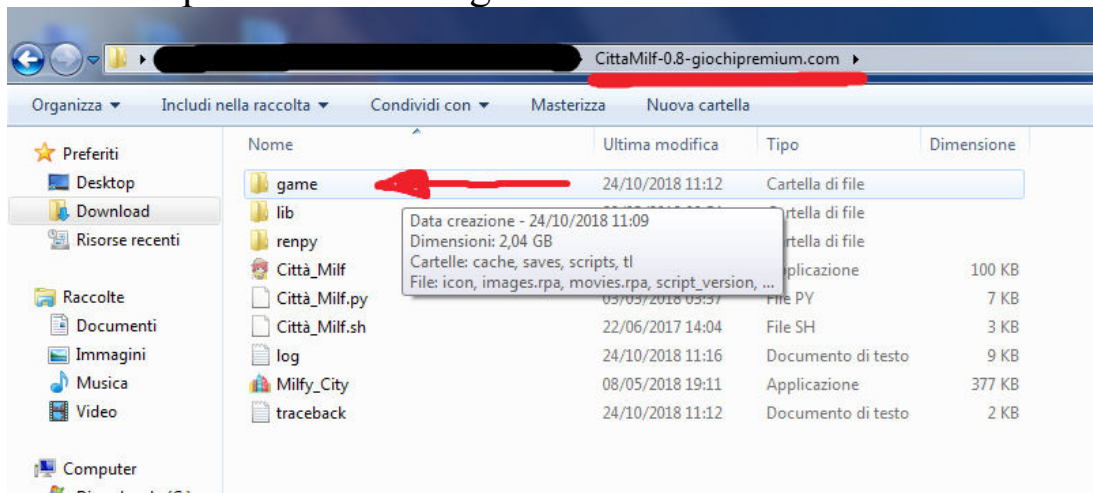

7. Aprire la cartella “game”