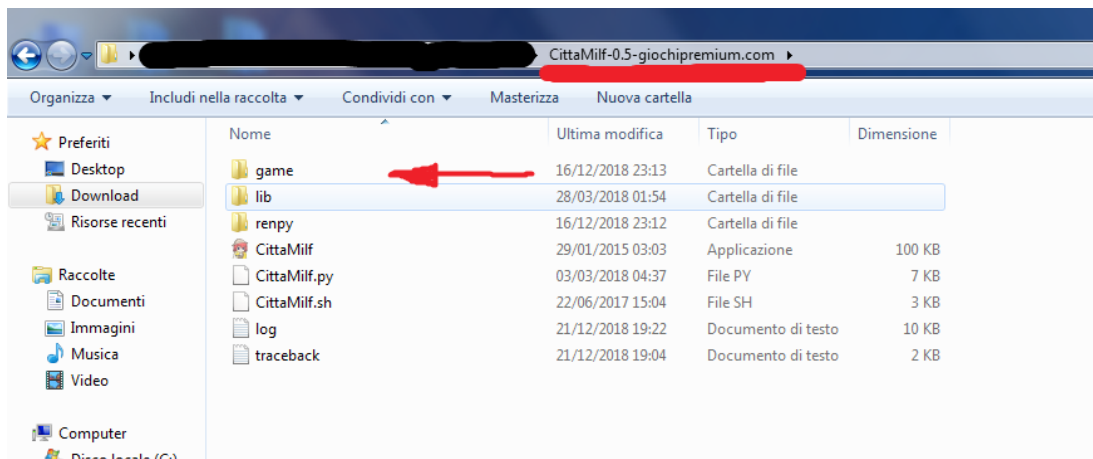

1. Scaricare la versione aggiornata del gioco dal sito [www.giochipremium.com](http://www.giochipremium.com)

2. Estrarre i file

3. Aprire la versione PRECEDENTE del gioco

4. Aprire la cartella “game”