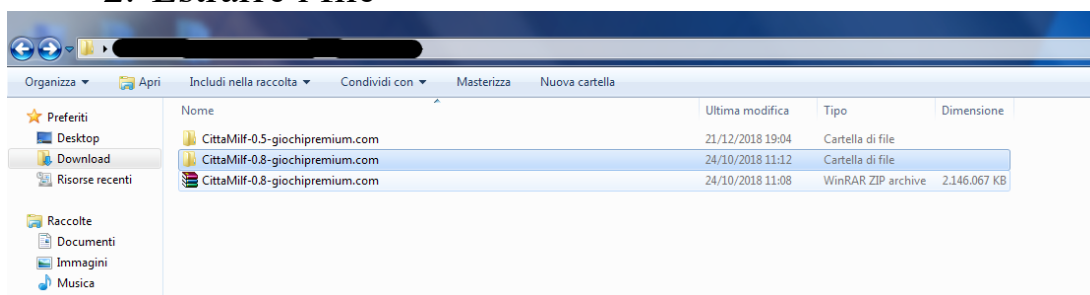

# Guida su come recuperare i salvataggi dalle versioni precedenti (WINDOWS)

**ATTENZIONE:** questa guida va bene per ogni gioco scaricato da [www.giochipremium.com](http://www.giochipremium.com), in questa guida useremo il gioco “La città delle Milf”

1. Scaricare la versione aggiornata del gioco dal sito [www.giochipremium.com](http://www.giochipremium.com)

2. Estrarre i file

3. Aprire la versione PRECEDENTE del gioco

4. Aprire la cartella “game”