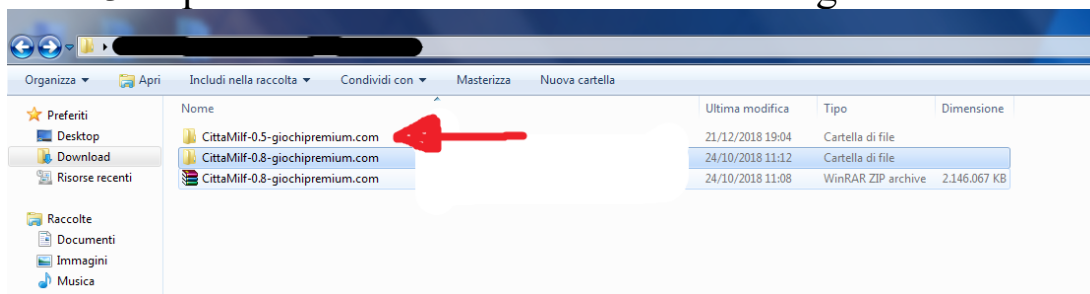

# Guida su come recuperare i salvataggi dalle versioni precedenti (WINDOWS)

**ATTENZIONE:** questa guida va bene per ogni gioco scaricato da [www.giochipremium.com](http://www.giochipremium.com), in questa guida useremo il gioco “La città delle Milf”

1. Scaricare la versione aggiornata del gioco dal sito [www.giochipremium.com](http://www.giochipremium.com)

2. Estrarre i file

3. Aprire la versione PRECEDENTE del gioco

4. Aprire la cartella “game”